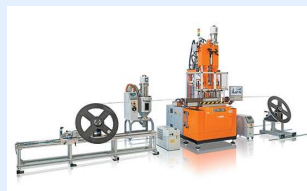

SELLA
intelligent thermodynamics

Compacts,
économiques
et de Qualité

CONSTRUCTEUR DE THERMOREGULATEURS process

- Eau 90°C - Pressurisée à 180°C - Huile jusqu'à 320°C
- Thermorégulateur spécial Vapeur
- Puissances de chauffes de 6 à 300 kW
- Refroidissement à eau direct, indirect, spécial air
- Multizones et Spéciaux selon cahiers de charges
Matériel neuf - Pièces détachées - Rétrofit

Débitmètres

Sur mesure pour l'industrie :
Plastiques, Caoutchouc et autres ...

Agence SELLA France

DAL MASCHIO

DAL MASCHIO S.r.l.

ROBOTIQUE - AUTOMATISME

- Une gamme robots standards et spécifiques
- IML, contrôle visuel, chargeur d'inserts, magasin d'étiquettes ...
- Systèmes d'automatisation complètes
- Automatisation robotique - Intégration robots articulés,
- Mains de préhension

Matériel neuf - Pièces détachées - Rétrofit

Agence DAL MASCHIO France

TURRA

PRESSES A INJECTER VERTICALES

- Une gamme de presses de 60T - 80T - 120T et spécifiques
- Avec 2 et 4 colonnes
- Avec table linéaire ou rotative
- Version spéciale fils
- Automatisation des surmoulages

Matériel neuf - Pièces détachées

Agence TURRA France

Traitement de la matière

- ALIMENTATION CENTRALISEE - FILTRATIONS
- TRANSFERT : mécanique, pneumatique, venturi
- DOSAGE : granulés, poudres, liquides
- SECHAGE - DESSICCATION : étuves, trémies
- VIDANGE : Big-bags, Octabins, Sacs, Automatiques
- SILOS - CONTENEURS
- TREMIERS - MELANGEURS