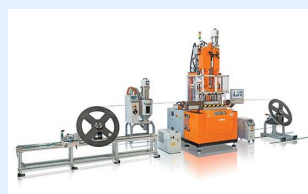

SELLA
intelligent thermodynamics

Compacts,
économiques
et de Qualité

CONSTRUCTEUR DE THERMOREGULATEURS process

- Eau 90°C - Pressurisée à 180°C - Huile jusqu'à 320°C
- Thermorégulateur spécial Vapeur
- Puissances de chauffes de 6 à 300 kW
- Refroidissement à eau direct, indirect, spécial air
- Multizones et Spéciaux selon cahiers de charges
Matériel neuf - Pièces détachées - Retrofit

Débitmètres

Sur mesure pour l'industrie :
Plastiques, Caoutchouc et autres ...

Agence SELLA France

DAL MASCHIO

DAL MASCHIO S.r.l.

ROBOTIQUE - AUTOMATISME

- Une gamme robots standards et spécifiques
- IML, contrôle visuel, chargeur d'inserts, magasin d'étiquettes ...
- Systèmes d'automatisation complètes
- Automatisation robotique - Intégration robots articulés,
- Mains de préhension

Matériel neuf - Pièces détachées - Retrofit

Agence DAL MASCHIO France

TURRA

PRESSES A INJECTER VERTICALES

- Une gamme de presses de 60T - 80T - 120T et spécifiques
- Avec 2 et 4 colonnes
- Avec table linéaire ou rotative
- Version spéciale fils
- Automatisation des surmoulages

Matériel neuf - Pièces détachées

Agence TURRA France

Traitement de la matière

- ALIMENTATION CENTRALISEE - FILTRATIONS
- TRANSFERT : mécanique, pneumatique, venturi
- DOSAGE : granulés, poudres, liquides
- SECHAGE - DESSICCATION : étuves, trémies
- VIDANGE : Big-bags, Octabins, Sacs, Automatiques
- SILOS - CONTENEURS
- TREMIERS - MELANGEURS